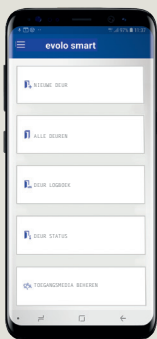

### **U heeft ook toegang met uw smartphone**

Naast toegangskaart of sleutelhanger kunt u ook uw smartphone als toegangsmedium gebruiken. Voor de autorisatie kunt u een virtuele sleutel verkrijgen via de evolo smart app. Die stuurt u elektronisch naar de smartphone waarop de gratis DOOR by dormakaba app gedownload is. En loop naar binnen.

### **Altijd een gerust gevoel in uw eigen huis**

Sleutel verloren? Wie zijn sleutel verliest, verliest zijn gevoel van veiligheid. Met evolo smart heeft u dat gevoel zo weer terug. Of de sleutel nu verloren is geraakt of de omstandigheden gewijzigd zijn, het is niet nodig om al je sloten te vervangen. Eenvoudig het toegangsmedium in de evolo smart app verwijderen, even de deur updaten en alles is weer onder controle.

Toegangsmidia

Deur-  
componenten

Digitale cilinder

c-lever compact

c-lever air

c-lever pro

compact lezer

Smartphone voor  
programmering

## Hoe werkt het?

Met de gratis evolo smart app regelt u welke personen toegang hebben tot uw woning.

Met een simpele aanraking van uw smartphone-scherm definieert u het tijdprofiel voor beperkte toegang van bepaalde personen. Met de app programmeert u nieuwe toegangsmedia, wist u verloren media en werkt u de deurcomponenten bij. De statusinformatie van de deur is direct zichtbaar op de smartphone.