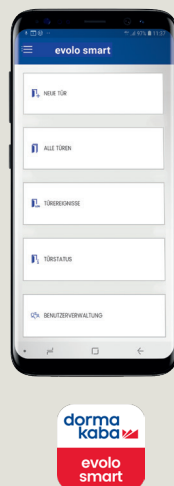

Zo eenvoudig werkt het: Beheer uw deuren in de toekomst gemakkelijker – u hebt alleen nog maar een smartphone nodig

De dormakaba evolo smart app bepaalt welke personen wanneer toegang hebben tot uw deur. U stelt eenvoudig het tijdsprofiel in. U kunt verloren media verwijderen en deur componenten bijwerken. Vervolgens kunt u direct op de smartphone de statusinformatie van de deur bekijken. En het beste van alles: U hebt hiervoor geen internetverbinding nodig.

Om nieuwe toegangsmedia vast te leggen, scant u de QR-code op de kaart of sleutelhanger. Voor toegang via smartphone koopt u een virtuele sleutel in de evolo smart App. De gebruiker, bijvoorbeeld uw nieuwe medewerker, downloadt de «DOOR via dormakaba» app en ontvangt

van u elektronisch de virtuele sleutel.

Gebruik en voordelen

- Ideaal voor kleine bedrijven tot 50 gebruikers
- Toegang met smartphone, toegangskaart of sleutelhanger
- Smartphone: geen overdracht van fysieke media
- Snelle en flexibele programmering
- Simpel verwijderen van verloren media
- Eenvoudig tijdgebonden toegang verlenen
- Beveiliging via aparte programmeerkaart gewaarborgd
- Onafhankelijk: evolo smart draait offline

Eenvoudige configuratie met smartphone

Gebruikersmedia

Smartphone voor programmering

Deur componenten

De slimme oplossing voor het MKB

Uw dormakaba partner

Ervaar meer met evolò smart voor uw bedrijf. U vindt hier de gratis app-downloads: