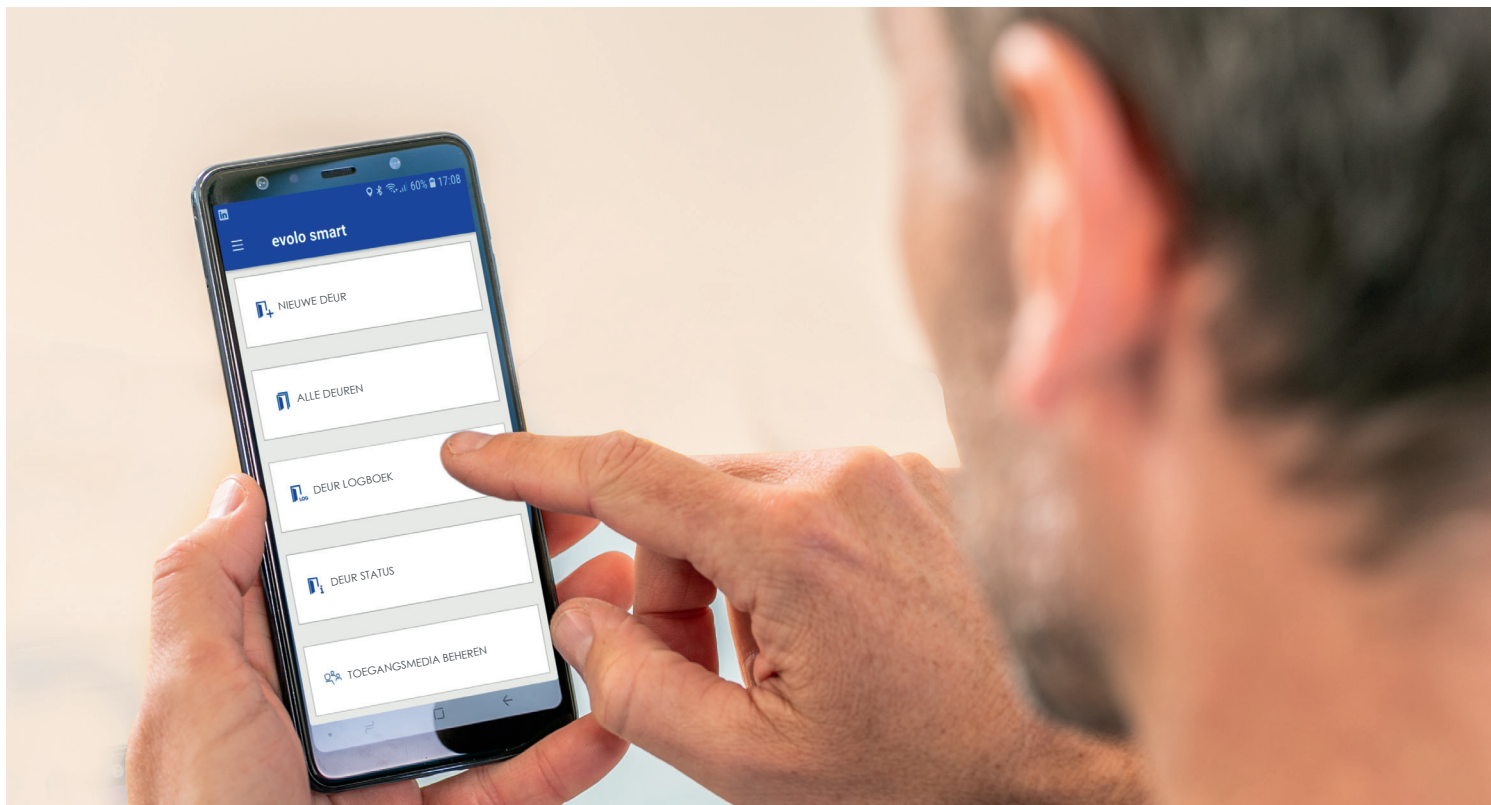

dormakaba evolo smart

De slimme en moderne
toegang met
smartphone voor
midden- en kleinbedrijf

Beveiligde toegang
Eenvoudig beheerd

Simpel toegangsrechten per app programmeren

Ook kleine bedrijven, zoals benzinestations, start-ups, winkels en ambachtelijke bedrijven, hebben behoefte aan efficiënte toegangsoplossingen. Met evolo smart bieden wij u de passende oplossing.

Nieuwe medewerkers, tijdelijke of vertrekkende medewerkers of verloren sleutels: Het wordt al gauw moeilijk om het overzicht te houden en uw bedrijf goed te beveiligen. De oplossing hiervoor is dormakaba evolo smart, de moderne elektronische toegangsoplossing waarmee u deuren eenvoudig kunt beheren.

Evolo smart is bijzonder geschikt voor kleine bedrijven. Het bijzondere van onze oplossing: U hebt geen extra hardware nodig om de deurcomponenten te programmeren, of de toegangsrechten te wijzigen of te verwijderen. U kunt dit alles nu snel en eenvoudig met uw smartphone doen.

Naast toegangskaart of sleutelhanger kunt u ook uw smartphone als toegangsmedium gebruiken. Voor de autorisatie kunt u een virtuele sleutel verkrijgen via de evolo smart app. Die stuurt u elektronisch naar de smartphone waarop de gratis DOOR by dormakaba app gedownload is. En loop naar binnen.