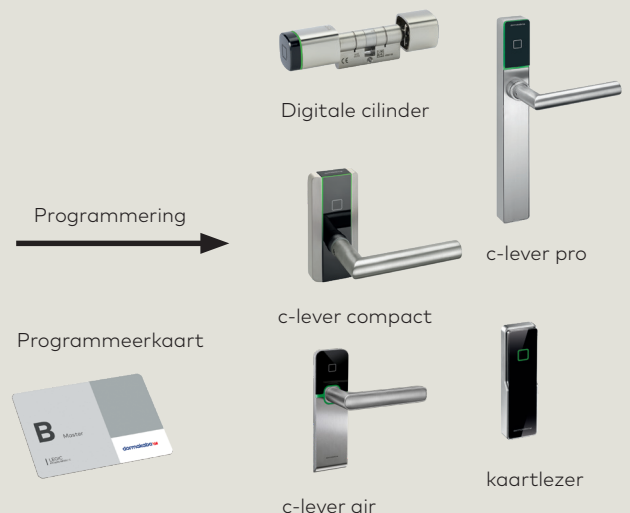

Zo eenvoudig werkt het: Beheer uw deuren in de toekomst gemakkelijker – u hebt alleen nog maar een smartphone nodig

De dormakaba evolo smart app bepaalt welke personen wanneer toegang hebben tot uw deur. U stelt eenvoudig het tijdsprofiel in. U kunt verloren media verwijderen en deur componenten bijwerken. Vervolgens kunt u direct op de smartphone de statusinformatie van de deur bekijken. En het beste van alles: U hebt hiervoor geen internetverbinding nodig.

Om nieuwe toegangsmedia vast te leggen, scant u de QR-code op de kaart of sleutelhanger. Voor toegang via smartphone koopt u een virtuele sleutel in de evolo smart App. De gebruiker, bijvoorbeeld uw nieuwe medewerker, downloadt de «DOOR via dormakaba» app en ontvangt

van u elektronisch de virtuele sleutel.

Gebruik en voordelen

- Ideaal voor kleine bedrijven tot 50 gebruikers
- Toegang met smartphone, toegangskaart of sleutelhanger
- Smartphone: geen overdracht van fysieke media
- Snelle en flexibele programmering
- Simpel verwijderen van verloren media
- Eenvoudig tijdgebonden toegang verlenen
- Beveiliging via aparte programmeerkaart gewaarborgd
- Onafhankelijk: evolo smart draait offline

Eenvoudige configuratie met smartphone

Gebruikersmedia

Smartphone voor programmering

Deur componenten

De slimme oplossing voor het MKB

Uw dormakaba partner

Ervaar meer met evolò smart voor uw bedrijf. U vindt hier de gratis app-downloads: