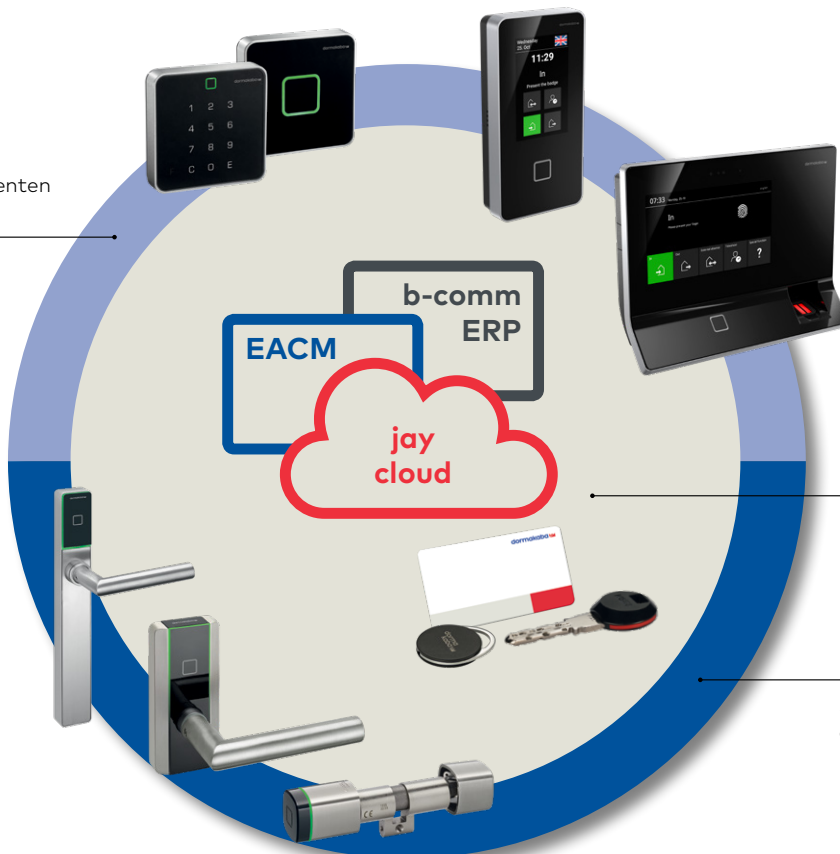

Meer informatie?
www.dormakaba.be/matrixone

MATRIX ONE

Online

Wireless online

Whitelist en Access on Card

exivo - eenvoudigweg toegangscontrole

Via de Cloud

Meer informatie?
www.dormakaba.be/exivo

Communicatie Hub
(Zigbee 2.4 GHz) voor
draadloze toepassingen

Access Manager
voor bekabelde
toepassingen

Internet

EACM

Toegangscontrole voor ERP-systemen

Online componenten
(bekabeld)

Meer informatie?
www.dormakaba.be/EACM