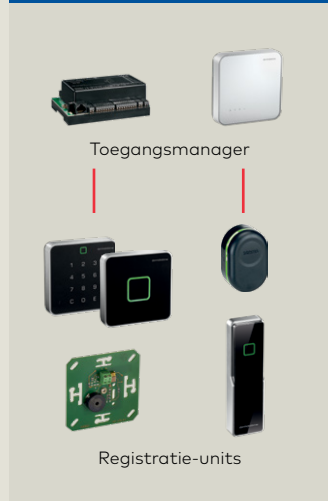

Toegangscontrole, ontworpen voor de toekomst

De stap naar
slimme toegangs-
oplossingen.

dormakaba 

Toegangscontrole niet bekabeld

Whitelist - Cardlink - Wireless online

Draadloos

Standalone componenten met draadloze functionaliteit

Meer informatie?
www.dormakaba.be/evolo_brochure

Standalone componenten

Webbased, bekabeld en niet-bekabeld

Whitelist - AoC - Bekabeld - Wireless online

desktop pc

Laptop

Tablet

Smartphone

Meer informatie?
www.dormakaba.be/matrixone

MATRIX ONE

Online

Wireless online

Whitelist en Access on Card

exivo - eenvoudigweg toegangscontrole

Via de Cloud

Meer informatie?
www.dormakaba.be/exivo

Communicatie Hub
(Zigbee 2.4 GHz) voor
draadloze toepassingen

Access Manager
voor bekabelde
toepassingen

Internet

EACM

Toegangscontrole voor ERP-systemen

Online componenten
(bekabeld)

Meer informatie?
www.dormakaba.be/EACM