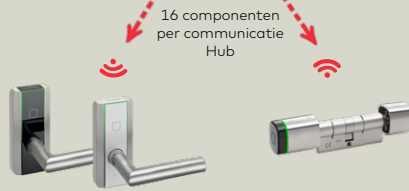

Meer informatie?
www.dormakaba.be/matrixone

MATRIX ONE

Online

Wireless online

Whitelist en Access on Card

exivo - eenvoudigweg toegangscontrole

Via de Cloud

Meer informatie?
www.dormakaba.be/exivo

Communicatie Hub
(Zigbee 2.4 GHz) voor
draadloze toepassingen

Access Manager
voor bekabelde
toepassingen

Internet

EACM

Toegangscontrole voor ERP-systemen

Online componenten
(bekabeld)

Meer informatie?
www.dormakaba.be/EACM